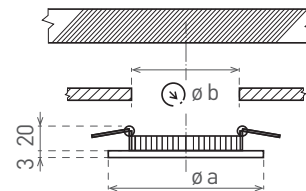

NEUTRAL
WHITECOOL
WHITEWARM
WHITELED 3W
LED 6W
LED 12W
LED 18W
LED 24W

- SÜLLYESZTETT, BEÉPÍTHETŐ LED SMD LÁMPA
- lámpatest: festett alumínium
- diffúzor/búra: PS NANO
- energiatékony DOWNLIGHT típusú lámpa
- 85%- kal alacsonyabb energiafelhasználás
- keskeny kialakítás lehetővé teszi az egyszerű telepítést
- LED CCD tápegység tartozék