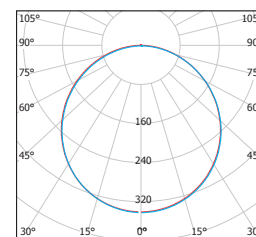

LED VEGA ROUND WHITE

220-240V-
50/60HzIP
44/20

-15+45°C

Ra
CRI
>80

120°

25 000

CE

RoHS

NEUTRAL
WHITECOOL
WHITEWARM
WHITELED 3W
LED 6W
LED 12W
LED 18W
LED 24W

- SÜLLYESZTETT, BEÉPÍTHETŐ LED SMD LÁMPA
- lámpatest: festett alumínium
- diffúzor/búra: PS NANO
- energiatékony DOWNLIGHT típusú lámpa
- 85%- kal alacsonyabb energiafelhasználás
- keskeny kialakítás lehetővé teszi az egyszerű telepítést
- LED CCD tápegység tartozék

LED VEGA ROUND

							$\frac{T_c}{CCT}$	$\leftarrow a \rightarrow$ [mm]	$\leftarrow b \rightarrow$ [mm]		
LED15 VEGA-R White 3W NW	GXDW204	8592660115450	fehér	3	190	neutrális fehér	3800K	88	75	0,14	1/100
LED15 VEGA-R White 3W WW	GXDW203	8592660115412	fehér	3	190	meleg fehér	2800K	88	75	0,14	1/100
LED30 VEGA-R White 6W NW	GXDW100	8592660113180	fehér	6	370	neutrális fehér	3800K	118	108	0,20	1/40
LED30 VEGA-R White 6W WW	GXDW062	8592660111469	fehér	6	370	meleg fehér	2800K	118	108	0,20	1/40
LED60 VEGA-R White 12W CW	GXDW002	8592660106038	fehér	12	850	hideg fehér	6000K	168	160	0,35	1/30
LED60 VEGA-R White 12W NW	GXDW104	8592660113227	fehér	12	850	neutrális fehér	3800K	168	160	0,35	1/30
LED60 VEGA-R White 12W WW	GXDW001	8592660106021	fehér	12	850	meleg fehér	2800K	168	160	0,35	1/30
LED90 VEGA-R White 18W CW	GXDW004	8592660106052	fehér	18	1350	hideg fehér	6000K	225	210	0,55	1/20
LED90 VEGA-R White 18W NW	GXDW108	8592660113265	fehér	18	1350	neutrális fehér	3800K	225	210	0,55	1/20
LED90 VEGA-R White 18W WW	GXDW003	8592660106045	fehér	18	1350	meleg fehér	2800K	225	210	0,55	1/20
LED120 VEGA-R White 24W NW	GXDW112	8592660113302	fehér	24	1800	neutrális fehér	3800K	298	285	0,95	1/5
LED120 VEGA-R White 24W WW	GXDW066	8592660111483	fehér	24	1800	meleg fehér	2800K	298	285	0,95	1/5